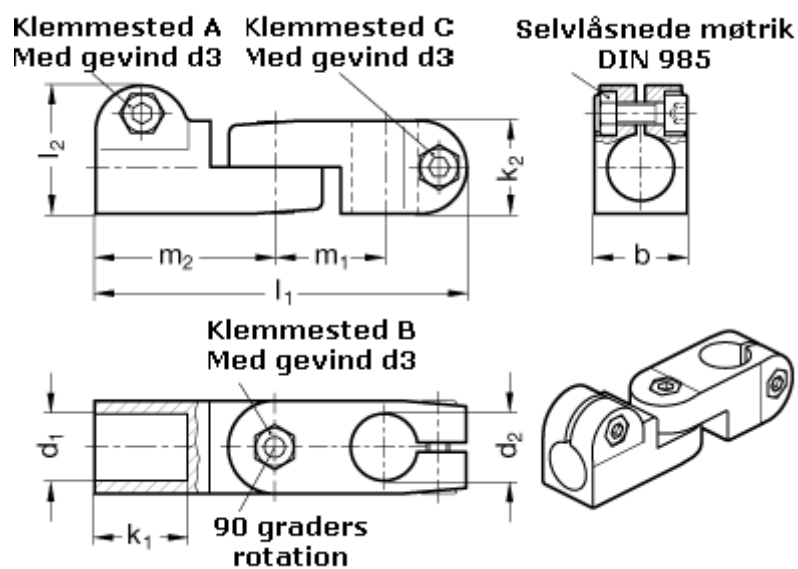

Varenummer: 20283B16B142SW
Beskrivelse: E+G laskeforbindelse
GN283-B16-B14-2-SW

Mål

b = 25	m1 = 29.5
d1 = B16	m2 = 48.5
d2 = B14	
d3 = M 6	
k1 = 25	
k2 = 25	
l1 = 100	
l2 = 34.5	